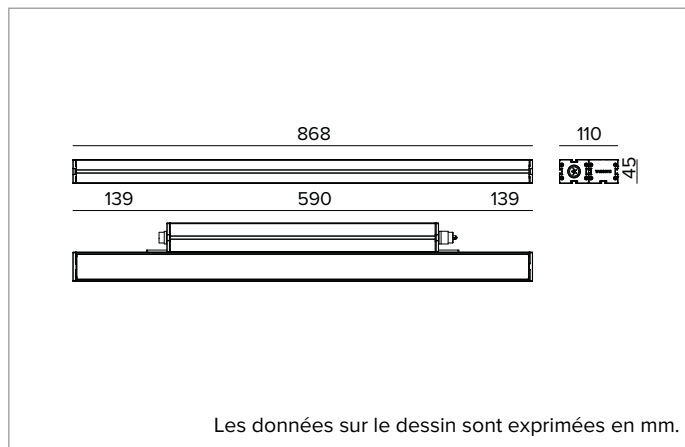

### Projecteur LED linéaire orientable

	4000K	H(m)	D(m)	Emax(lx)		
	Ra80		12°			
Fixture Power	52W	1	0.20	85871		
Source Flux	7197lm	2	0.41	21468		
Fixture Flux	5587lm	3	0.61	9541		
Efficacy	107lm/W	4	0.82	5367		
TS2108	Imax=11931cd/klm	Imax	85871cd	5	1.02	3435

**Couleur et finition** : Brun cuivré

**Dimensions** : L=868mm

**Poids** : 4,4Kg

**Versión** : STANDARD

**Degré de protection** : IP66,IP67,IP68,IP69

**Résistance mécanique** : IK07